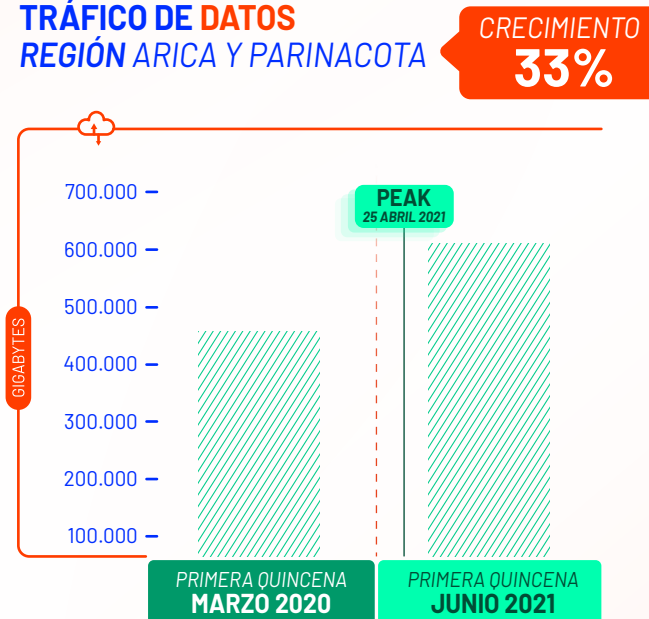

EVOLUCIÓN DEL TRÁFICO MÓVIL EN CHILE DURANTE LA PANDEMIA

TRÁFICO DE DATOS NACIONAL

TRÁFICO DE DATOS REGIÓN ARICA Y PARINACOTA

PEAK NACIONAL TRÁFICO DE VOZ

APLICACIÓN CON MAYOR TRÁFICO DE DATOS MÓVILES NACIONAL

FACEBOOK
CON MÁS DE **3.688.231 TERABYTES**

APLICACIONES CON MAYOR CRECIMIENTO NACIONAL