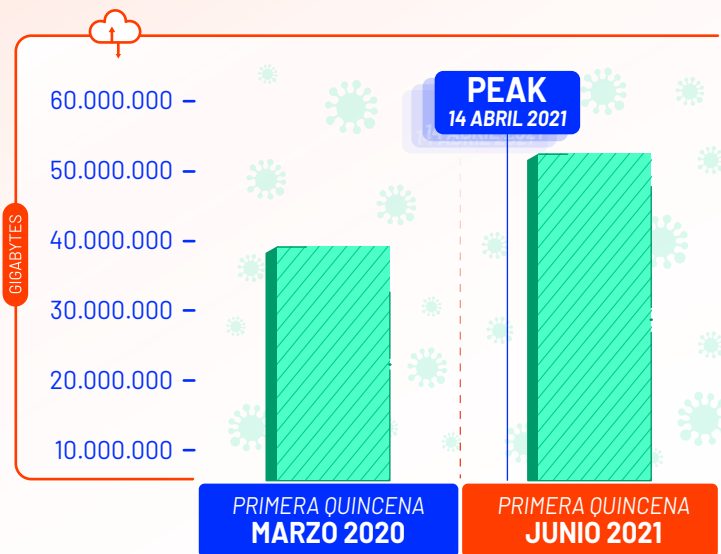

EVOLUCIÓN DEL TRÁFICO MÓVIL EN CHILE DURANTE LA PANDEMIA

TRÁFICO DE DATOS NACIONAL

TRÁFICO DE DATOS REGIÓN ARICA Y PARINACOTA

PEAK NACIONAL TRÁFICO DE VOZ

APLICACIÓN CON MAYOR TRÁFICO DE DATOS MÓVILES NACIONAL